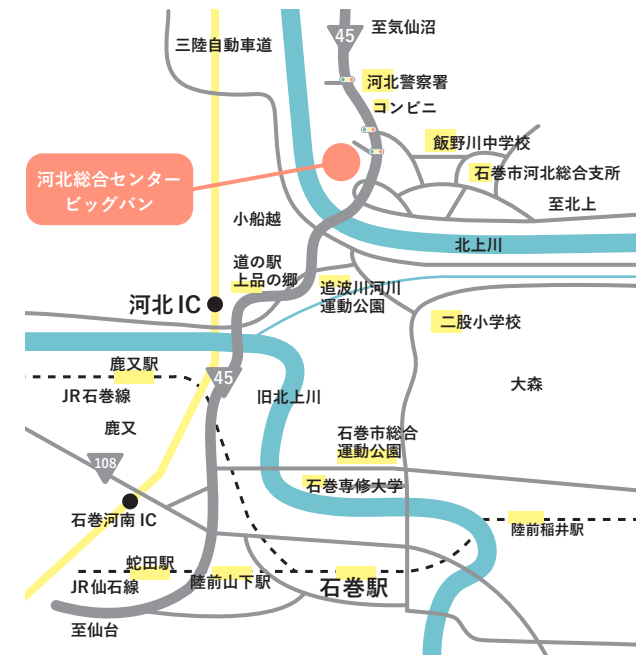

交通アクセス

河北総合センター ビッグバン

〒986-0102 宮城県石巻市成田字小塚裏畑 54

《車をご利用の方》三陸道河北 IC から：約10分 無料駐車場あり
《公共交通機関をご利用の方》JR 石巻駅から路線バス：約45分

参加申込書

WEBからお申し込みの場合

下記 URL から参加申込フォームにアクセスの上、必要事項を入力して送信してください。

<https://ssl.form-mailer.jp/fms/7c5520ca532475>